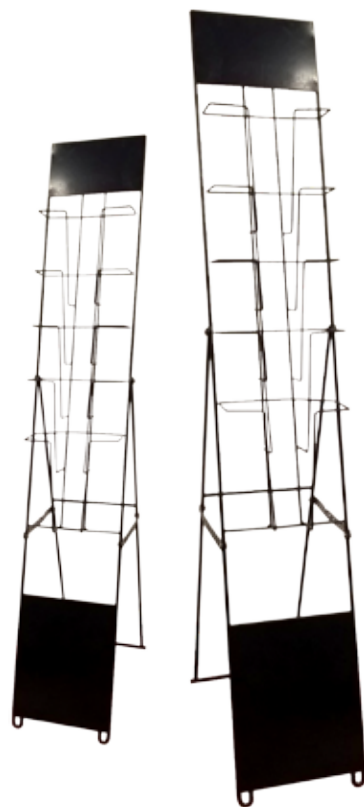

04

ELEMENTOS DIVERSOS *ADDITIONAL PRODUCTS*